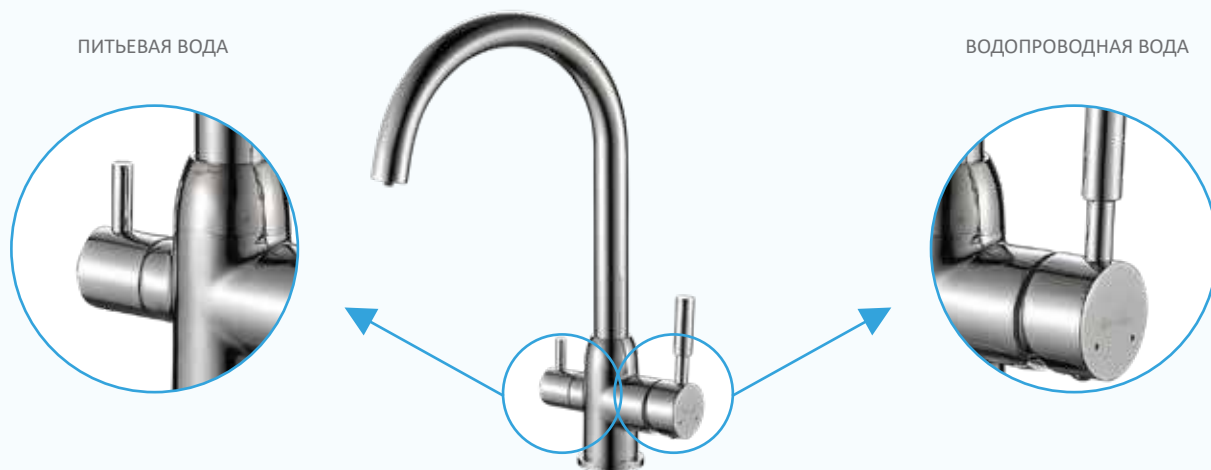

DVS1508-20 (латунь) и DVS1508-20T (нержавеющая сталь): смеситель с отдельными картриджами для питьевой и технической воды. В отличие от других смесителей DEVIDA, смеситель DVS1508-20T и его нижняя гайка изготовлены из нержавеющей стали. Смесители из нержавеющей стали не только экологичны, так как в них полностью отсутствует свинец, но и более неприхотливы — на их матовой поверхности малозаметны царапины, которые могут возникнуть в ходе эксплуатации.

СХЕМА РАБОТЫ

DVS1508-20T

Смеситель для питьевой воды

DVS1509-18W/N: смеситель для питьевой воды с белым или черным гибким изливом. Открытие/закрытие контуров питьевой и технической воды производится отдельными картриджами, расположенными по разные стороны корпуса смесителя. Питьевая вода проходит через латунный поворотный излив, служащий одновременно и держателем для гибкого излива технической воды. При необходимости гибкий излив можно вынуть из держателя и перенаправить струю технической воды в любое направление. Такое решение особенно удобно при наполнении и мытье высоких емкостей.